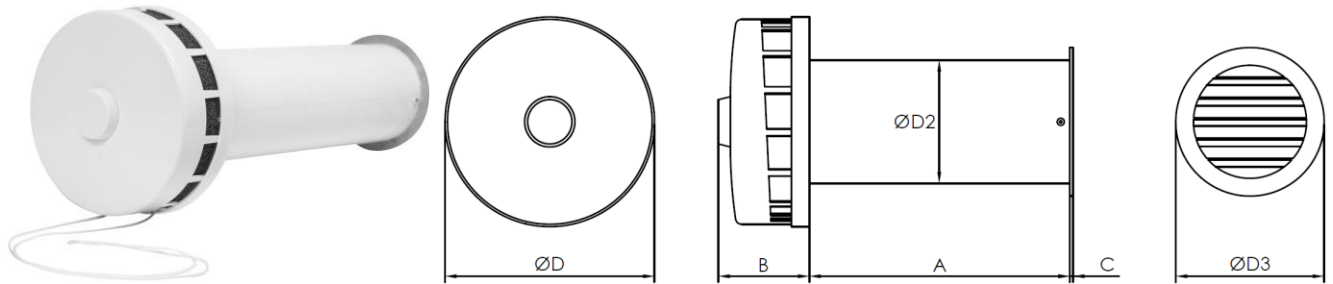

## Pieplūdes vārsti ar skaņas izolāciju SPK2

### Apraksts

Pieplūdes vārsts ar skaņas izolāciju SPK2 nodrošina svaiga gaisa pieplūdi telpā un tā filtrēšanu.

Konstrukcija	Plastmasas difuzors, termiski izolēts disks, baltā krāsā, ar mainīgu gaisa plūsmas kontroli Mazgājams filtrs Apaļais kanāls plastmasas Skaņas izolācija
Montāža	Ārēja ventilācijas reste, veidota no alumīnija, aprīkotas ar pret kukaiņu sietu Sienā

### Izmēri

Modelis	A [mm]	B [mm]	C [mm]	ØD [mm]	ØD2 [mm]	ØD3 [mm]
SPK2-100dB	400	76	3	175	103	124
SPK2-125dB	400	76	3	175	128	151